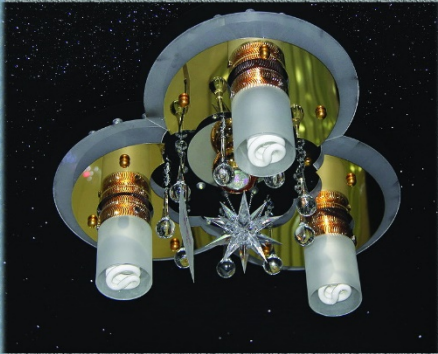

NL-8255/3+1