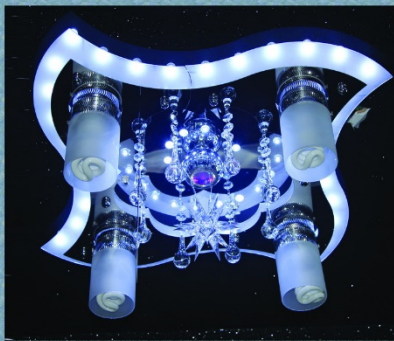

Люстры серии -NL-

NL-8256/4+1