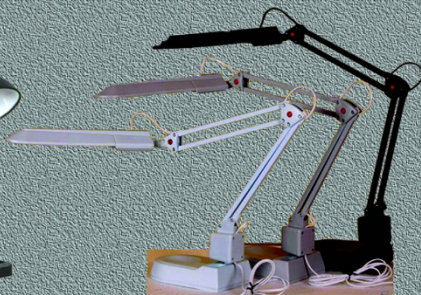

Лампы с водой

MT-9820

MT-203 лампа наст.

WYH-150

WYH-200

MT-210

PL-069 Delta

Торшеры